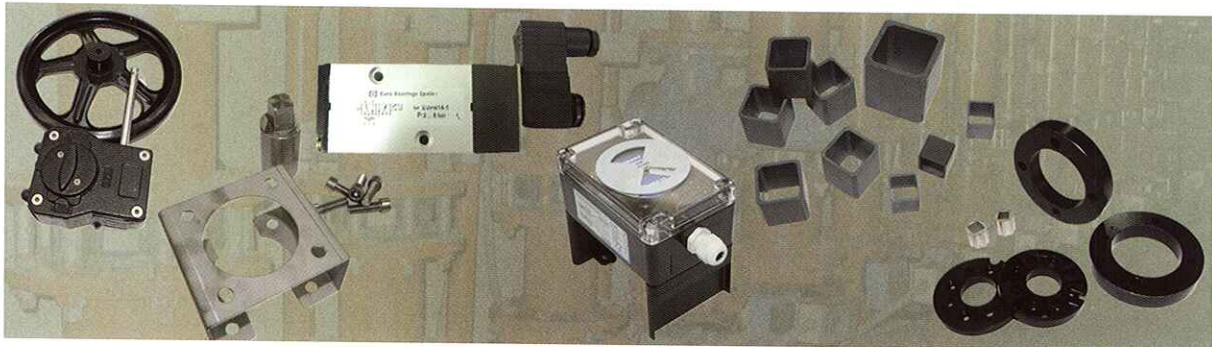

VÁLVULA MARIPOSA

MOD. W205MP

MOD. T205MP

MOD. W205RED

MOD. KNV05

VÁLVULA REDUCTORA Y MODULANTE

MOD. SF

VÁLVULA DE GUILLOTINA Y MURAL

MOD. A, F

ACCESORIOS NEUMÁTICOS

COMPLEMENTOS INSTALACIÓN

MOD. JGD2

Bridas planas, con cuello, roscadas