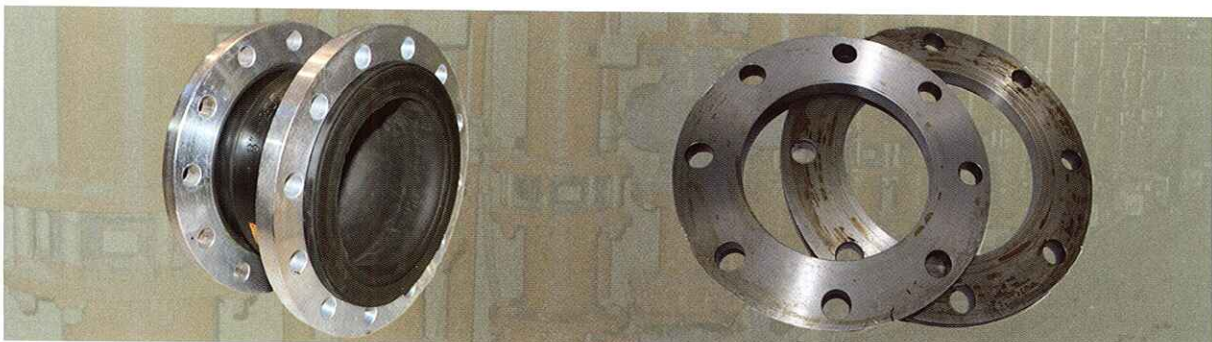

VÁLVULA MARIPOSA

MOD. W205MP

MOD. T205MP

MOD. W205RED

MOD. KNV05

VÁLVULA REDUCTORA Y MODULANTE

MOD. SF

VÁLVULA DE GUILLOTINA Y MURAL

MOD. A, F

ACCESORIOS NEUMÁTICOS

COMPLEMENTOS INSTALACIÓN

MOD. JGD2

Bridas planas, con cuello, roscadas